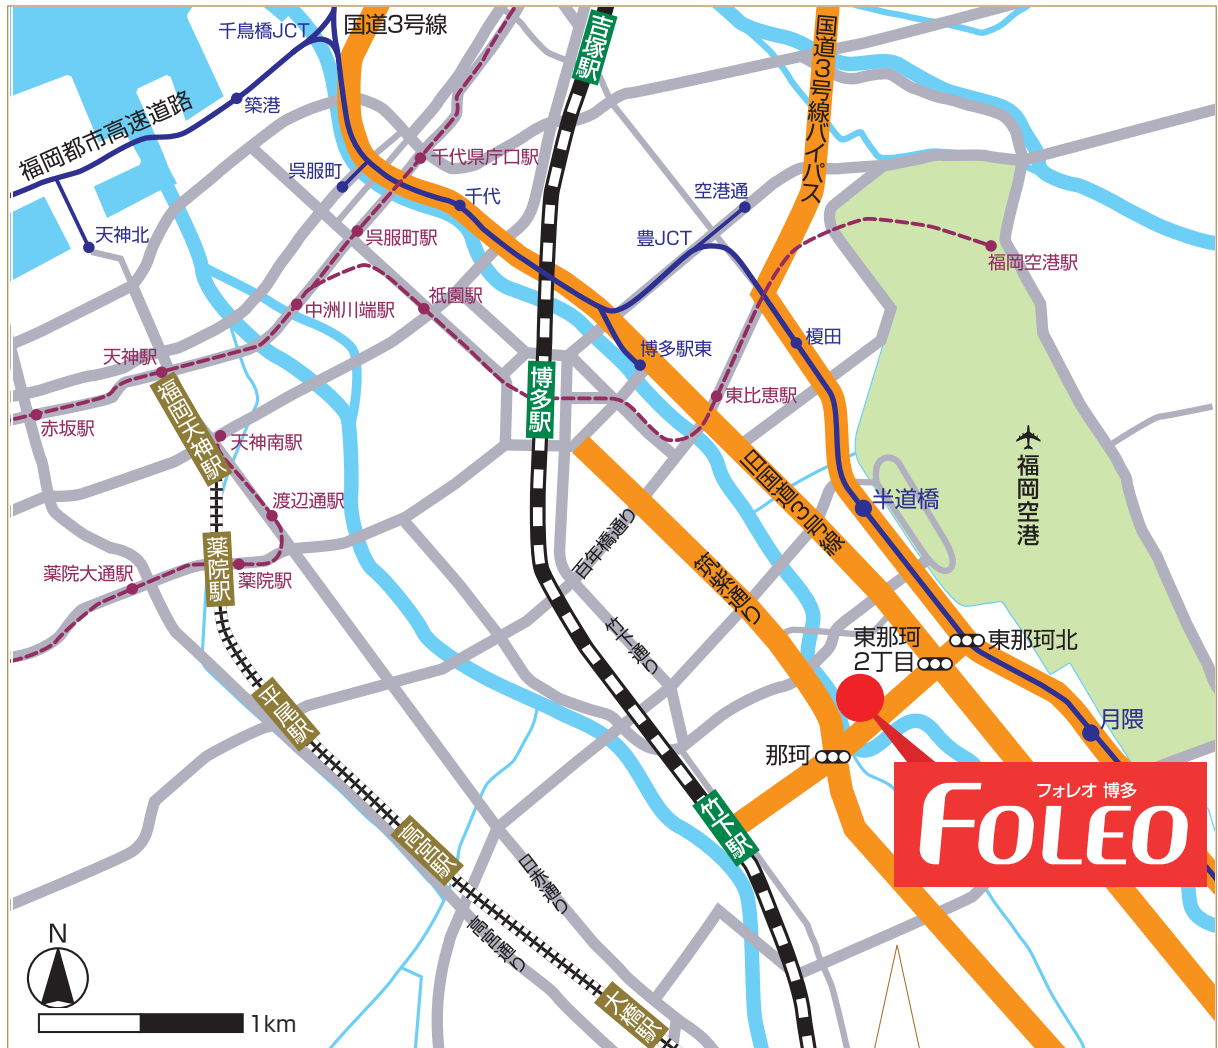

# Map 地図拡大図

広域地図

詳細地図

【フォレオ博多】 福岡県福岡市博多区東那珂 1 丁目 14 - 46  
 TEL:092-411-3310 (ショッピングセンター管理事務所) ショップへは転送できません。

- ◎無料駐車場約 620 台 (駐車場ご利用時間 7:15 ~ 24:30)
- ◎駐輪場約 200 台
- JR博多駅より西鉄バスにて宮園バス停下車徒歩 3 分
- JR竹下駅より徒歩 15 分